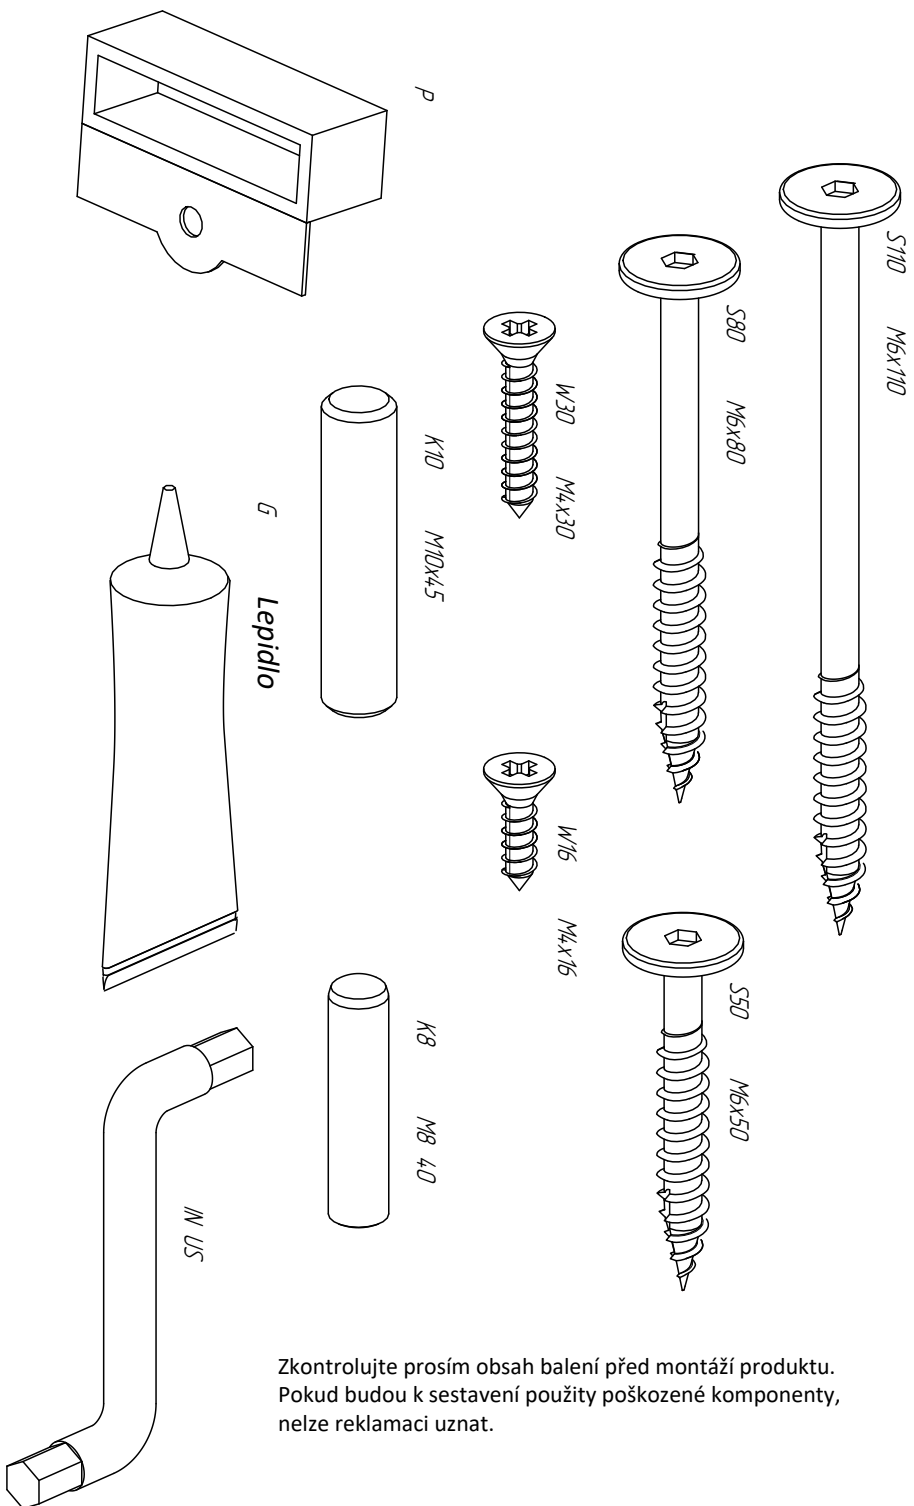

E L I S

design

Návod na montáž

Domečkový regálek na kolečkách

Zkontrolujte prosím obsah balení před montáží produktu. Pokud budou k sestavení použity poškozené komponenty, nelze reklamaci uznat.

Domečkový regálek na kolečkách

40x60

40x80